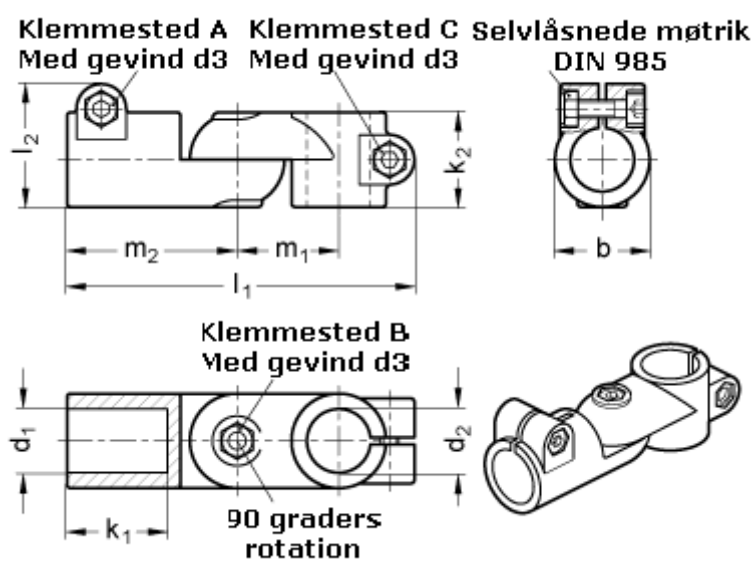

Varenummer: 20284B45B48T2BL  
Beskrivelse: E+G laskeforbindelse  
GN284-B45-B48-T-2-BL

## Mål

b = 65	m1 = 70
d1 = B45	m2 = 115
d2 = B48	
d3 = M10	
k1 = 74.0	
k2 = 65	
l1 = 230	
l2 = 77.5	